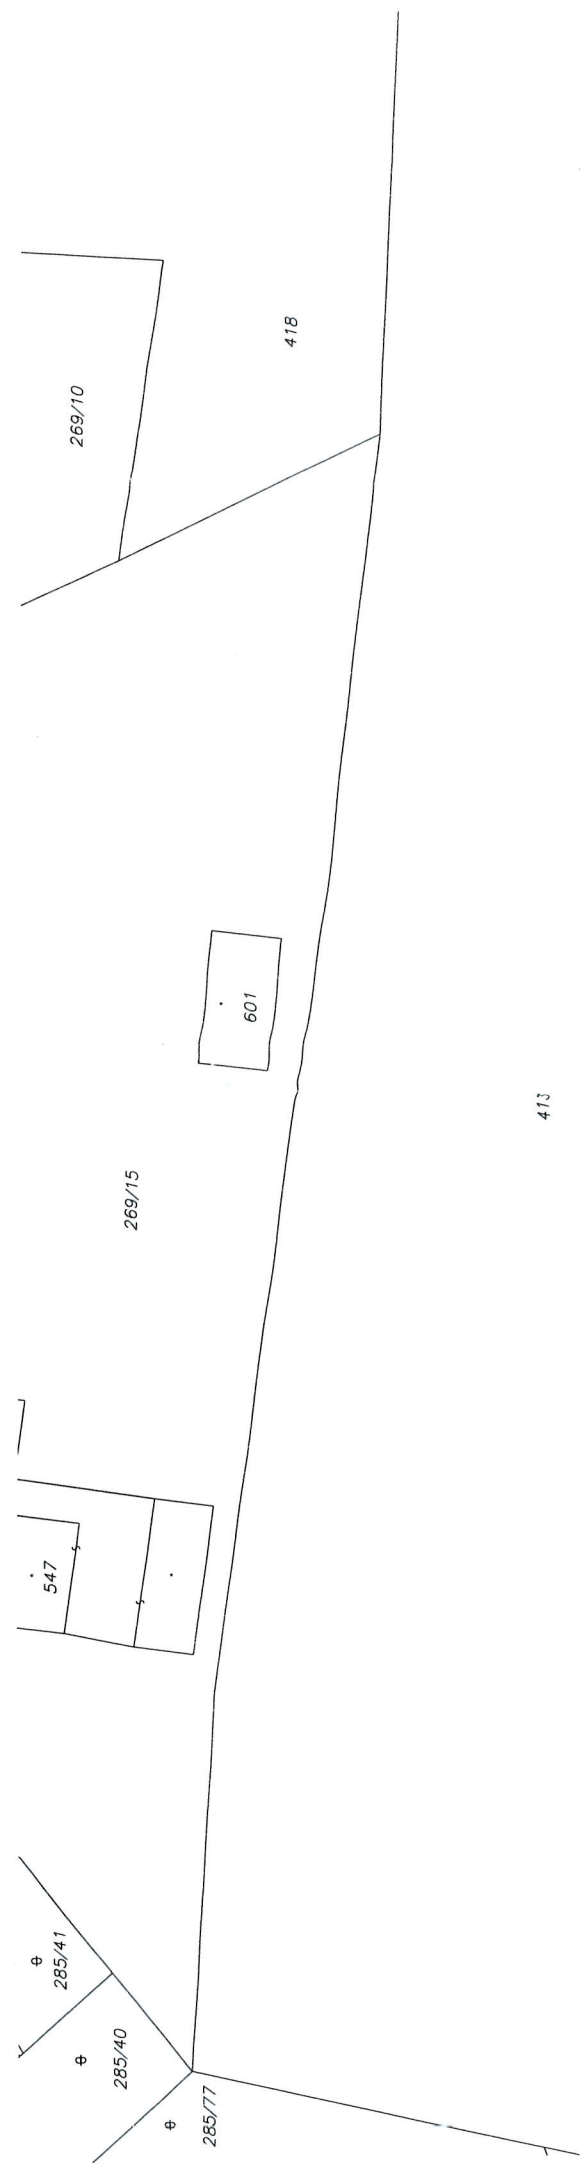

OBEC ROSOVICE

Obecní úřad Rosovice

oznámení záměru obce

dle §39 odst. 1 zákona č. 128/2000 Sb., o obcích (obecního zřízení), ve znění pozdějších předpisů zveřejňuje záměr obce.

Prodej obecního pozemku parc. č. 269/76 o celkové výměře 477 m², který vznikl dělením z původního pozemku č. parc. 269/49 geometrickým plánem číslo: 1279-233/2022 v kat. území Rosovice.

Sejmuto z úřední desky dne:

.....
9.2.2024
.....

413

411/1

411/3

406/3

406/1