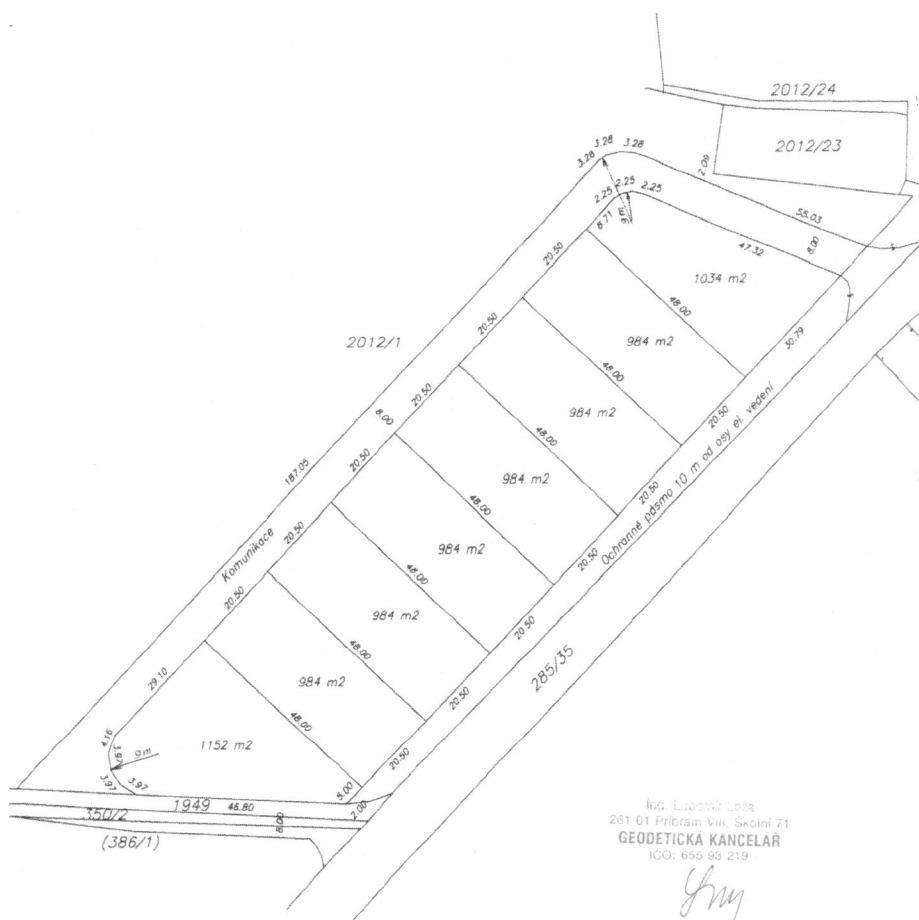

Rosovice 30. prosince 2013

**Obec Rosovice ve smyslu § 39 zákona č.128/2000 Sb., v platném znění, zveřejňuje záměr:**

O prodej části pozemku č. 2012/54 v katastrálním území Rosovice, který je ve vlastnictví obce. Na výše uvedeném pozemku se nabízí 7 stavebních parcel o výměře cca 1000 m<sup>2</sup>