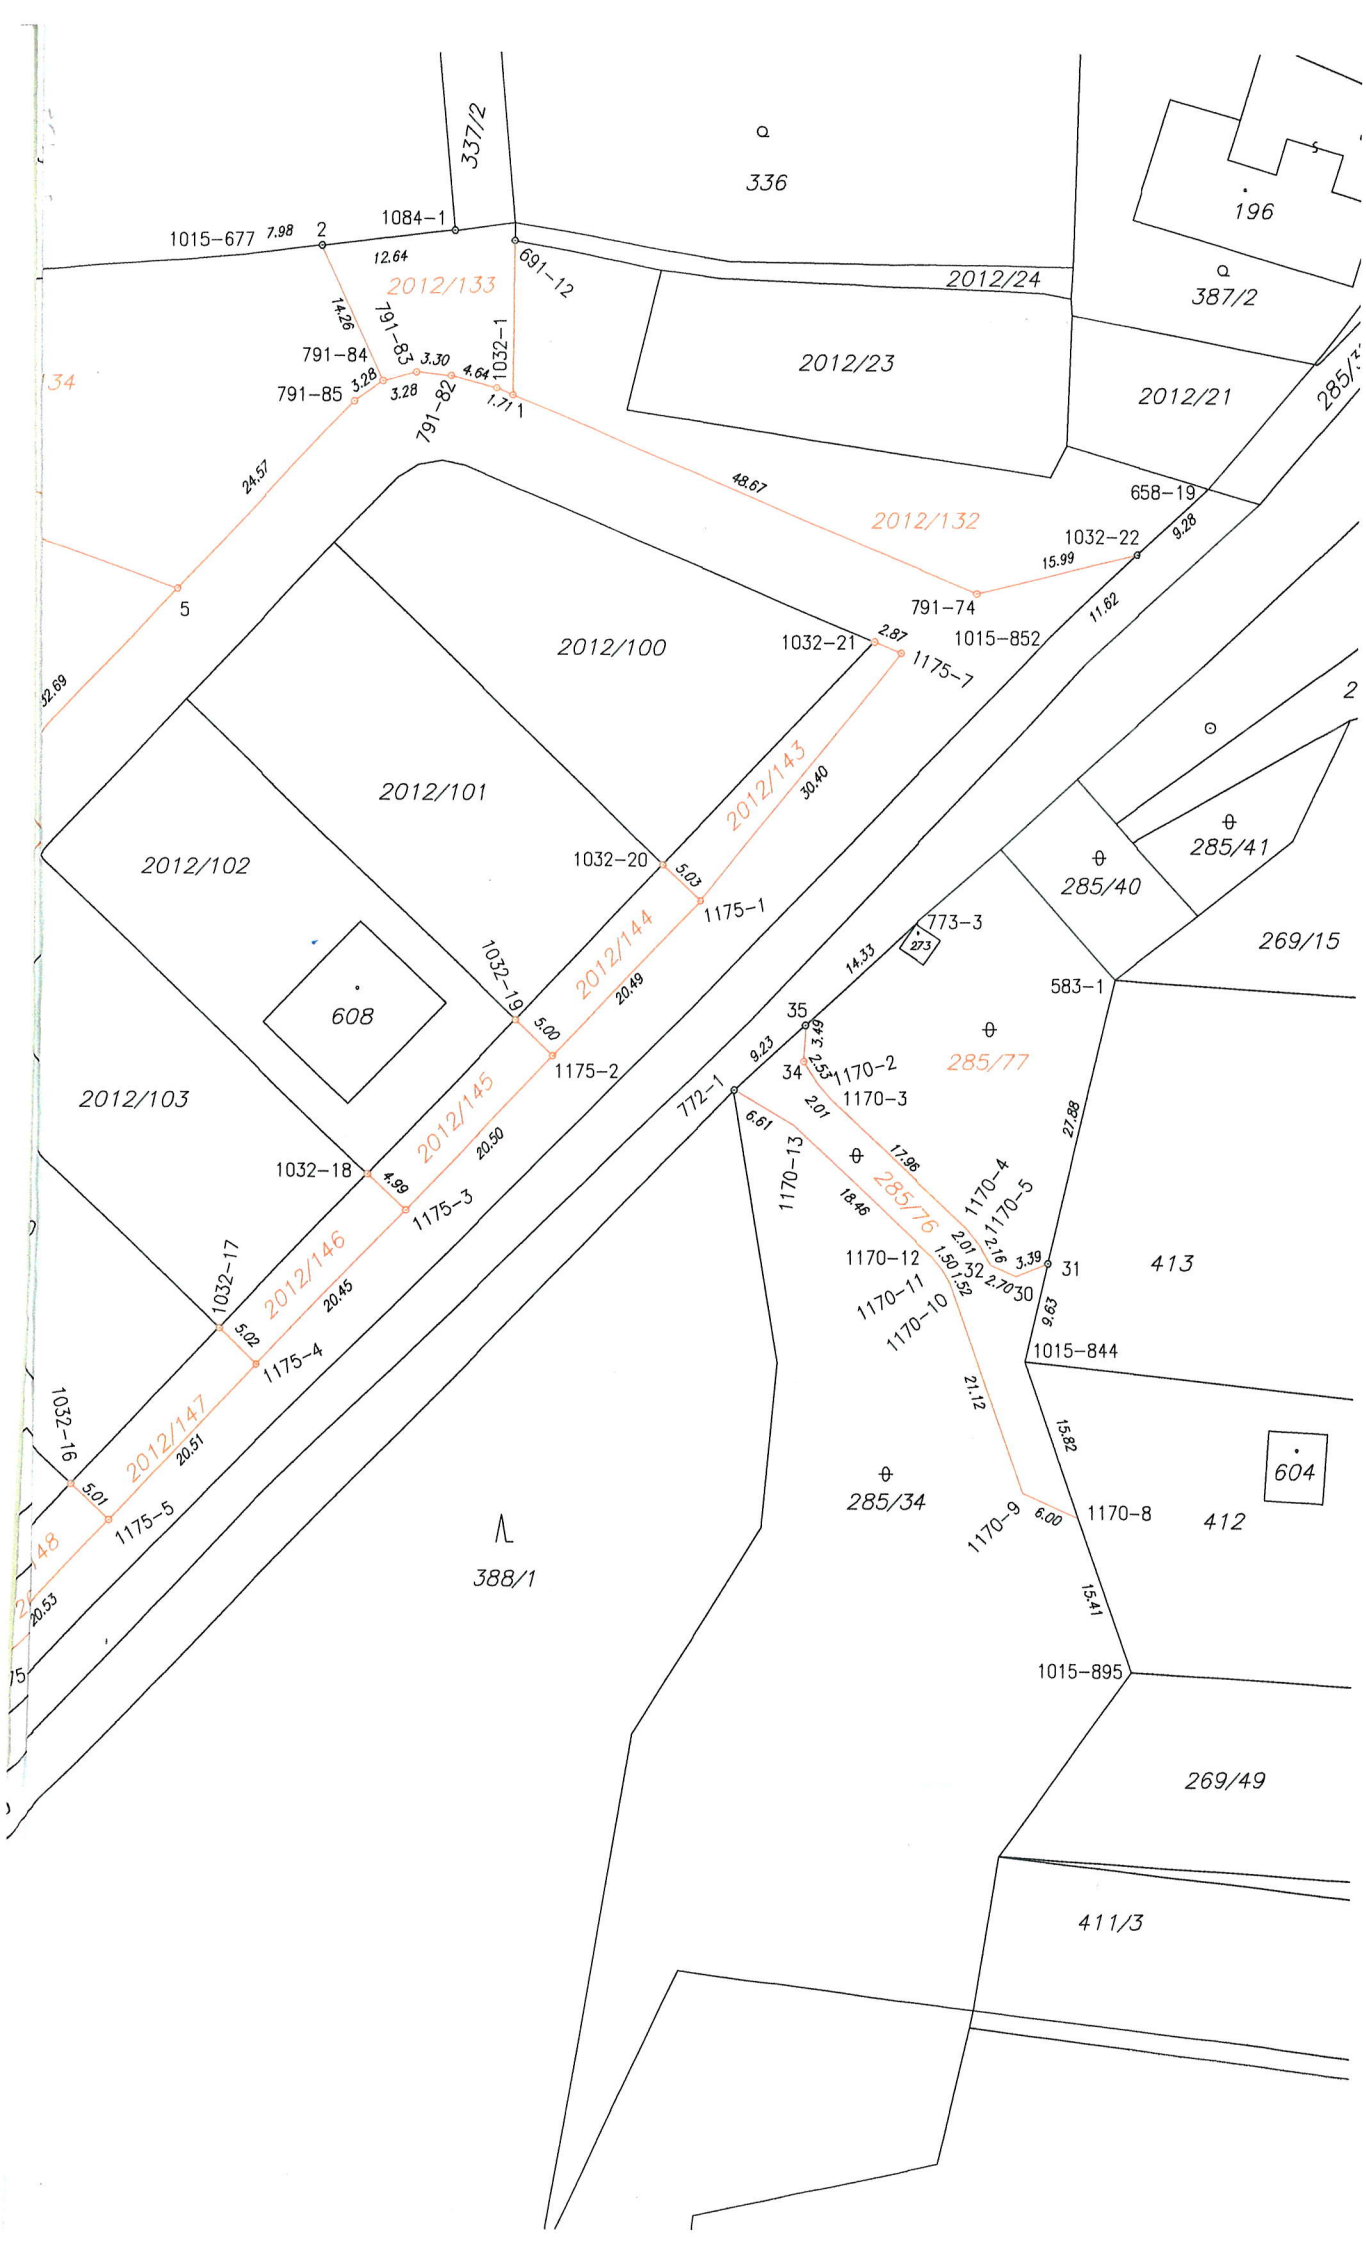

OBEC ROSOVICE

Obecní úřad Rosovice

oznámení záměru obce

dle §39 odst. 1 zákona č. 128/2000 Sb., o obcích (obecního zřízení), ve znění pozdějších předpisů zveřejňuje záměr obce.

Prodej obecního pozemku parc. č. 2012/144 o celkové výměře 102 m², který vznikl dělením z původního pozemku č. parc. 2012/54 geometrickým plánem číslo: 1188-61/2019 v kat. území Rosovice.

Sejmuto z úřední desky dne:

15.5.2024

- Číslo bodu
- 583-1
 - 658-19
 - 691-12
 - 772-1
 - 773-3
 - 791-74
 - 791-82
 - 791-83
 - 791-84
 - 791-85
 - 1015-452
 - 1015-511
 - 1015-512
 - 1015-514
 - 1015-578
 - 1015-596
 - 1015-611
 - 1015-614
 - 1015-619
 - 1015-677
 - 1015-844
 - 1015-852
 - 1015-895
 - 1032-1
 - 1032-2
 - 1032-3
 - 1032-4
 - 1032-5
 - 1032-6
 - 1032-7
 - 1032-8
 - 1032-9
 - 1032-13
 - 1032-15
 - 1032-16
 - 1032-17
 - 1032-18
 - 1032-19
 - 1032-20
 - 1032-21
 - 1032-22
 - 1084-1
 - 1170-2
 - 1170-3