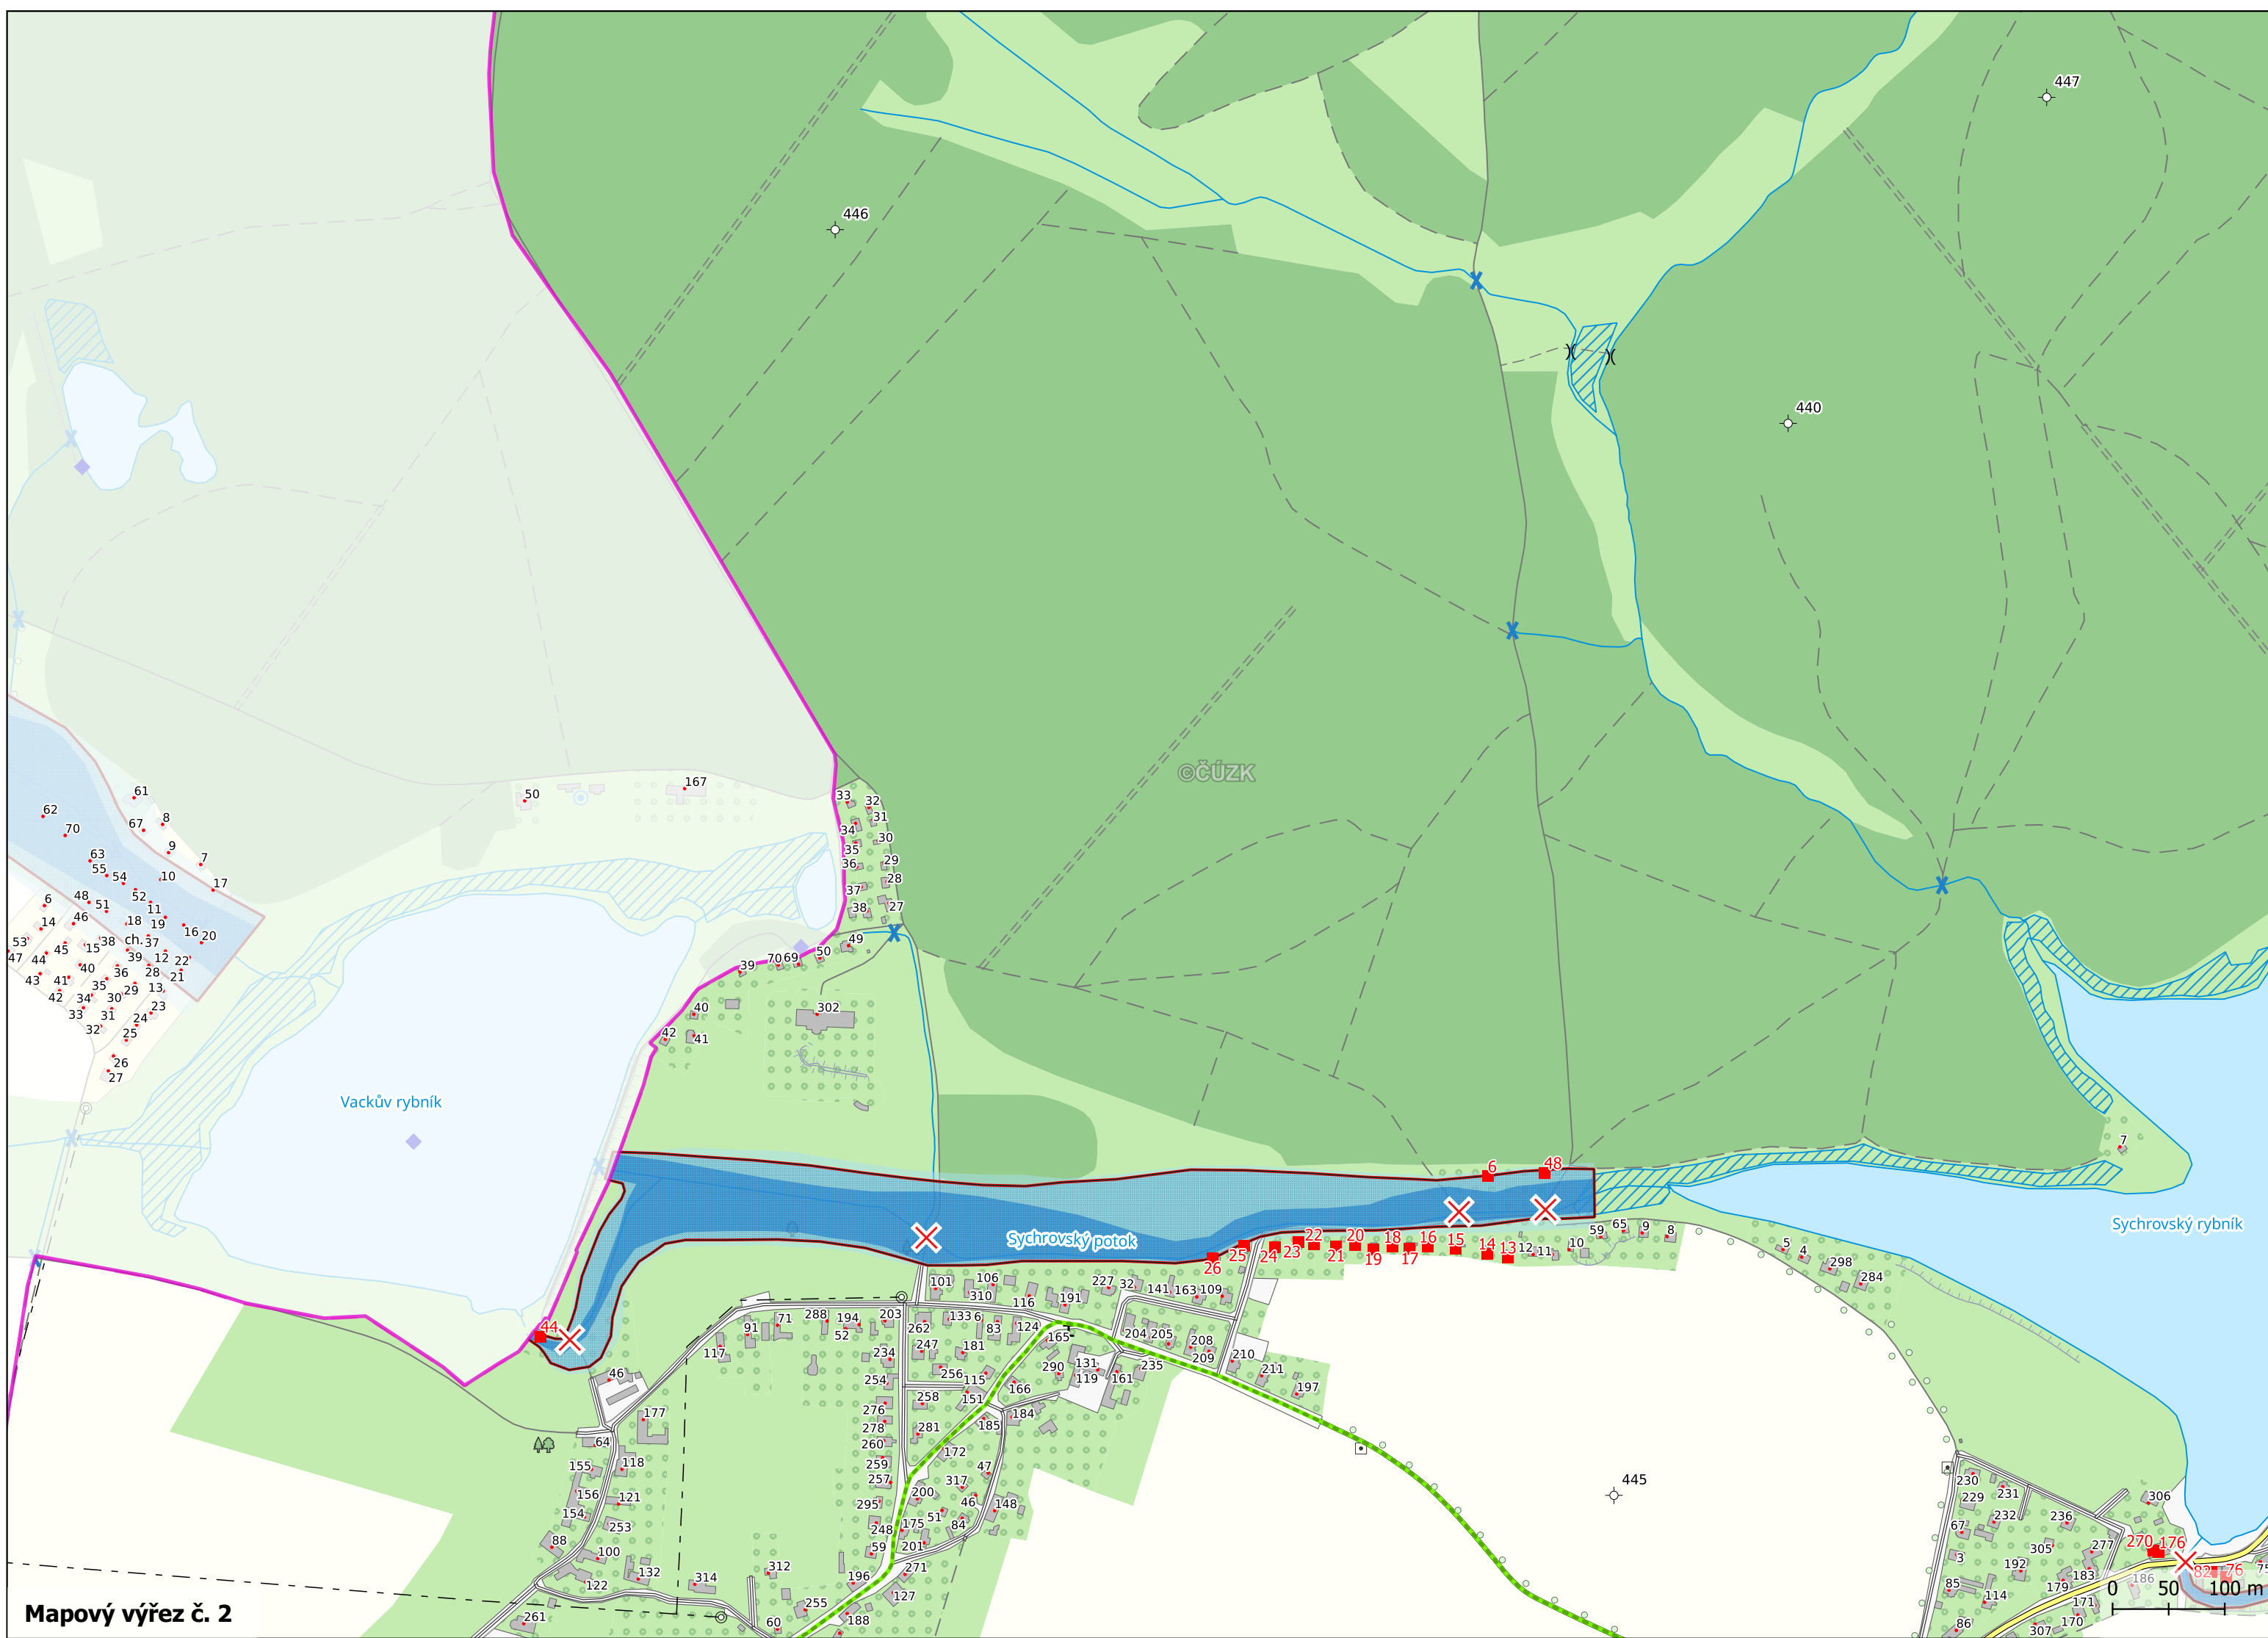

Mapový výřez č. 1

0 50 100 m

Mapový výřez č. 2

Sychrovský rybník

č. 3  
Sychrovský potok

Areál fotbalového hřiště

Stanoviště PK Rosovice

Rosovice

ZŠ a MŠ Rosovice

Rosovický potok

Mapový výřez č. 3

© GÚZK