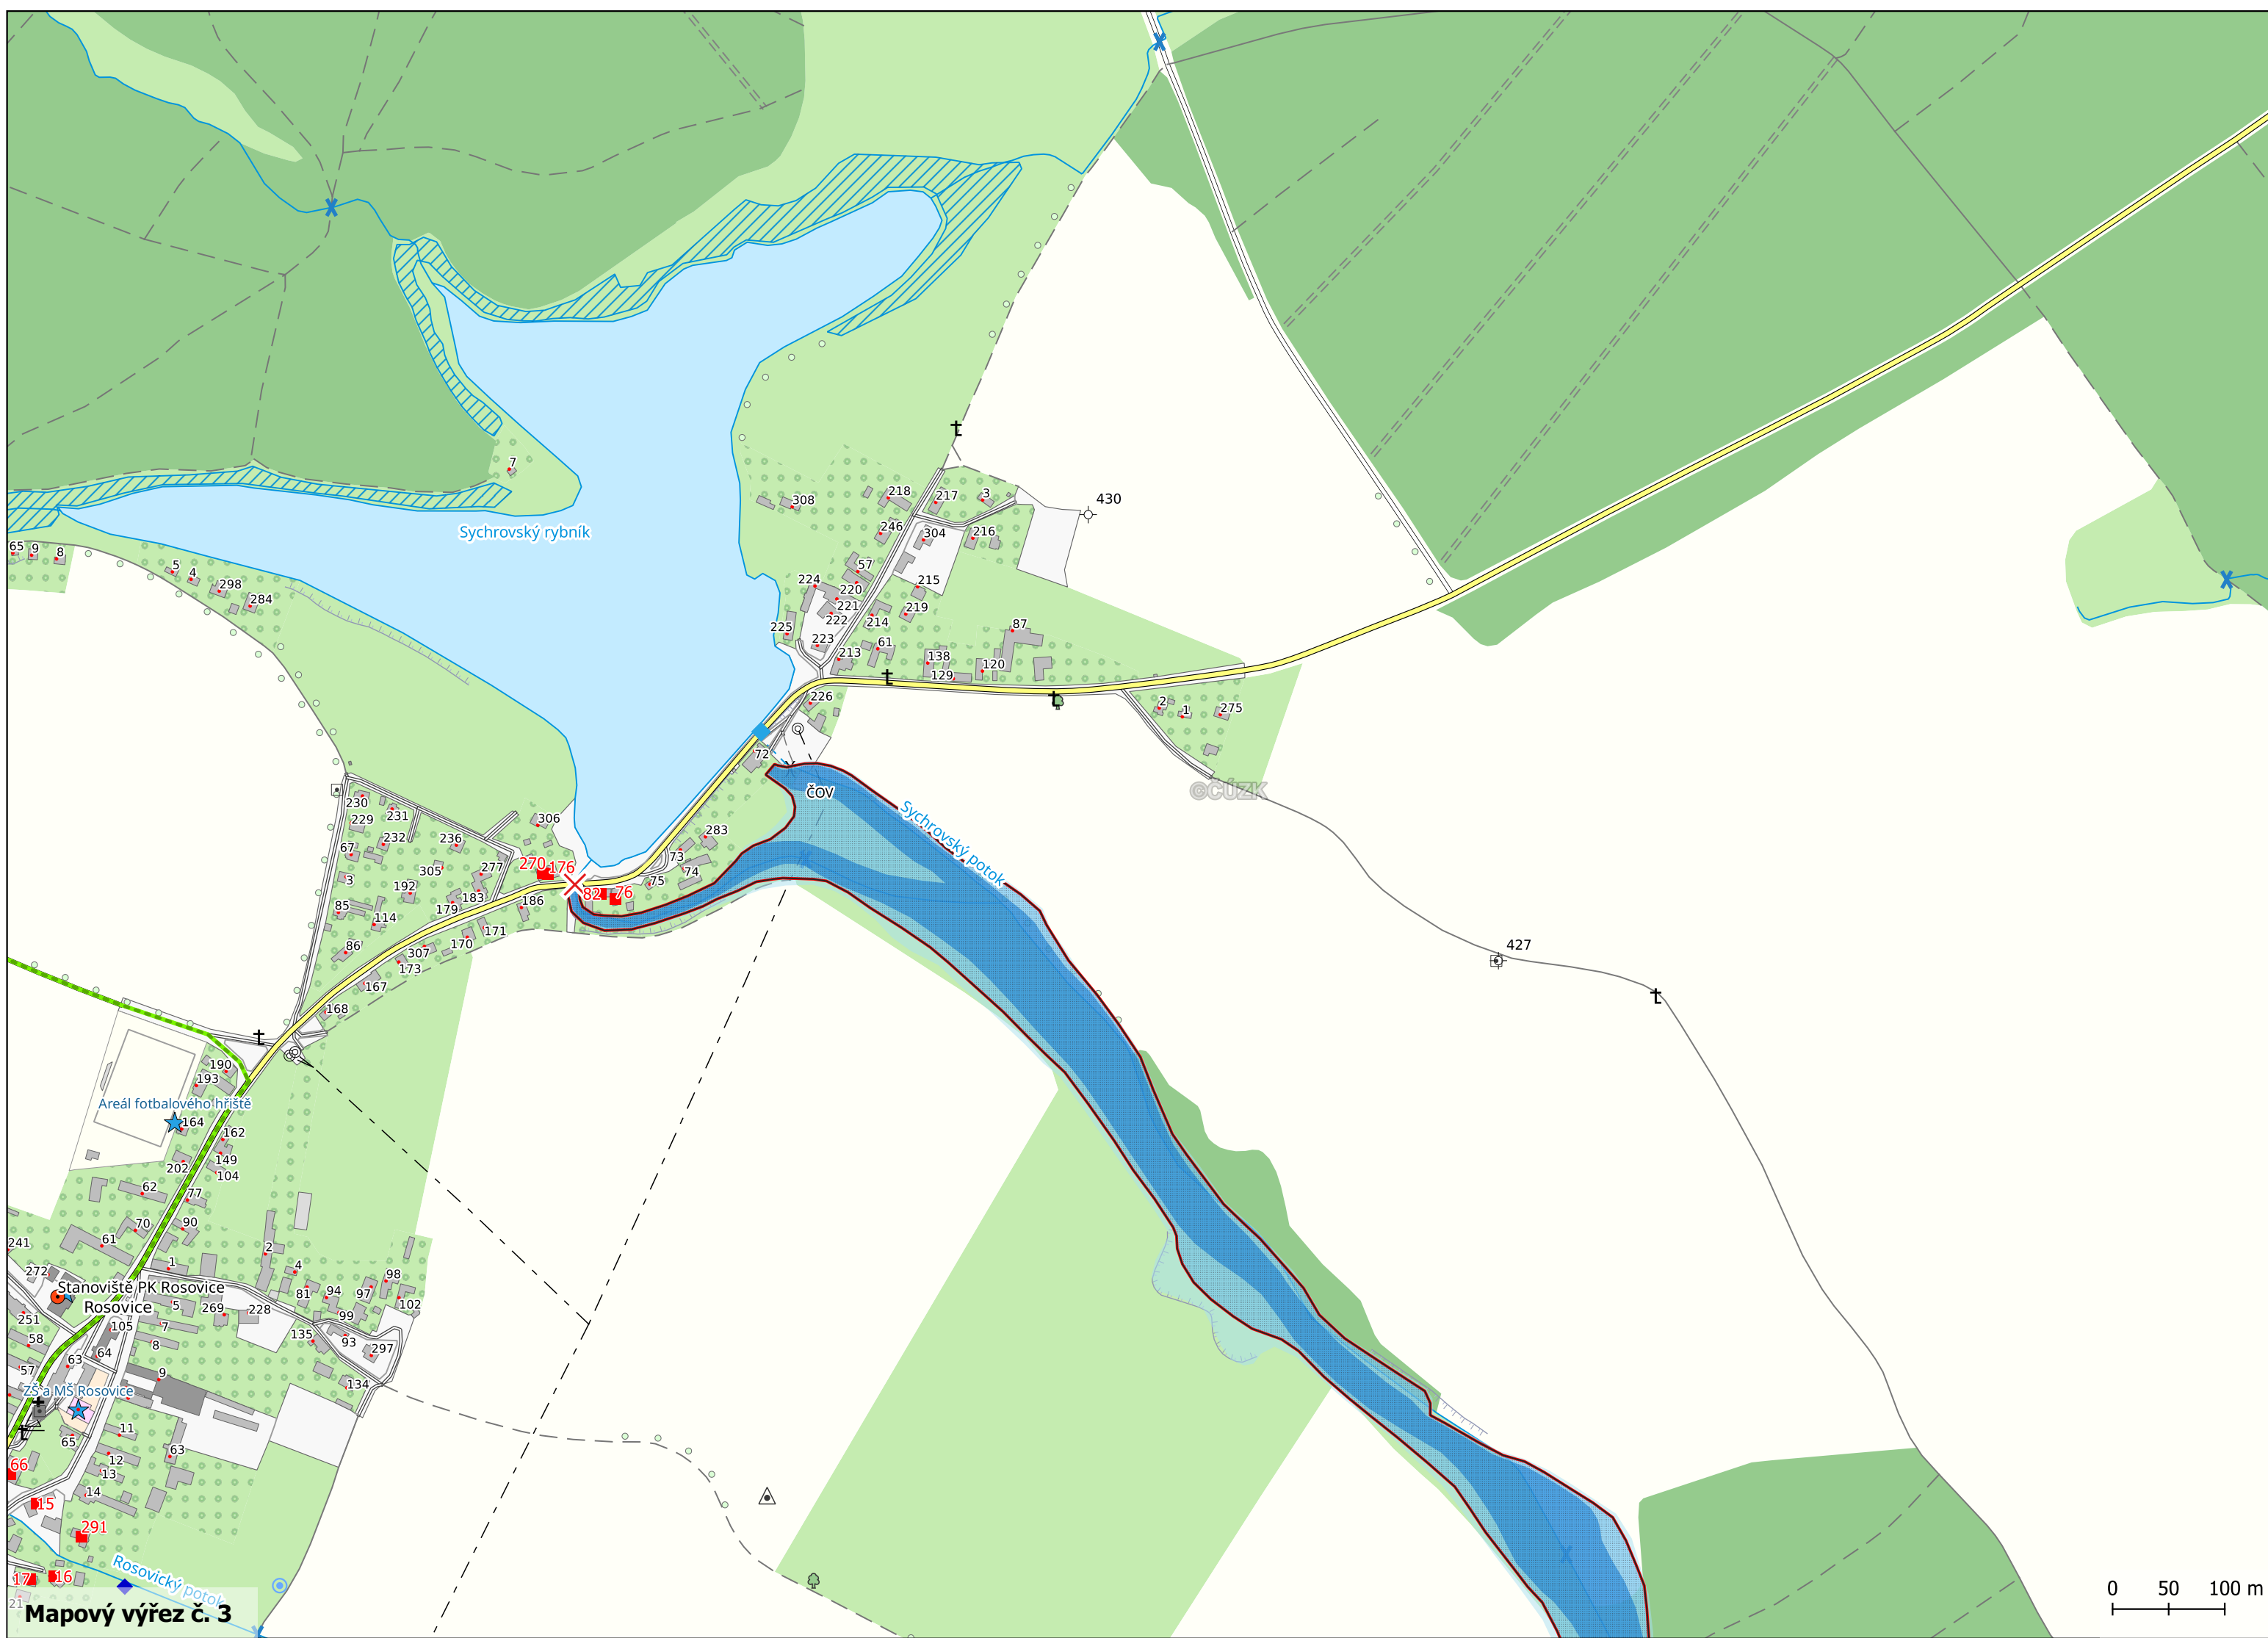

Mapový výřez č. 1

0 50 100 m

Mapový výřez č. 2

Sychrovský rybník

č. 3  
Sychrovský potok

Areál fotbalového hřiště

Stanoviště PK Rosovice

Rosovice

ZŠ a MŠ Rosovice

Rosovický potok

Mapový výřez č. 3

© GÚZK